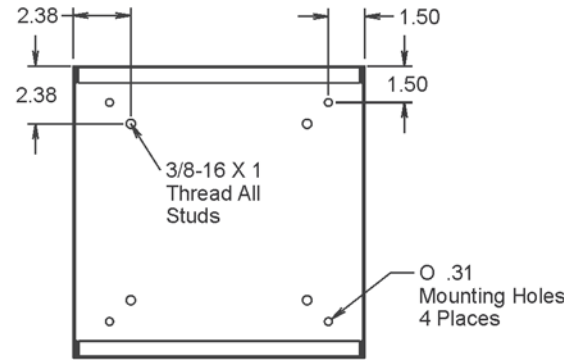

SECTION Y-Y